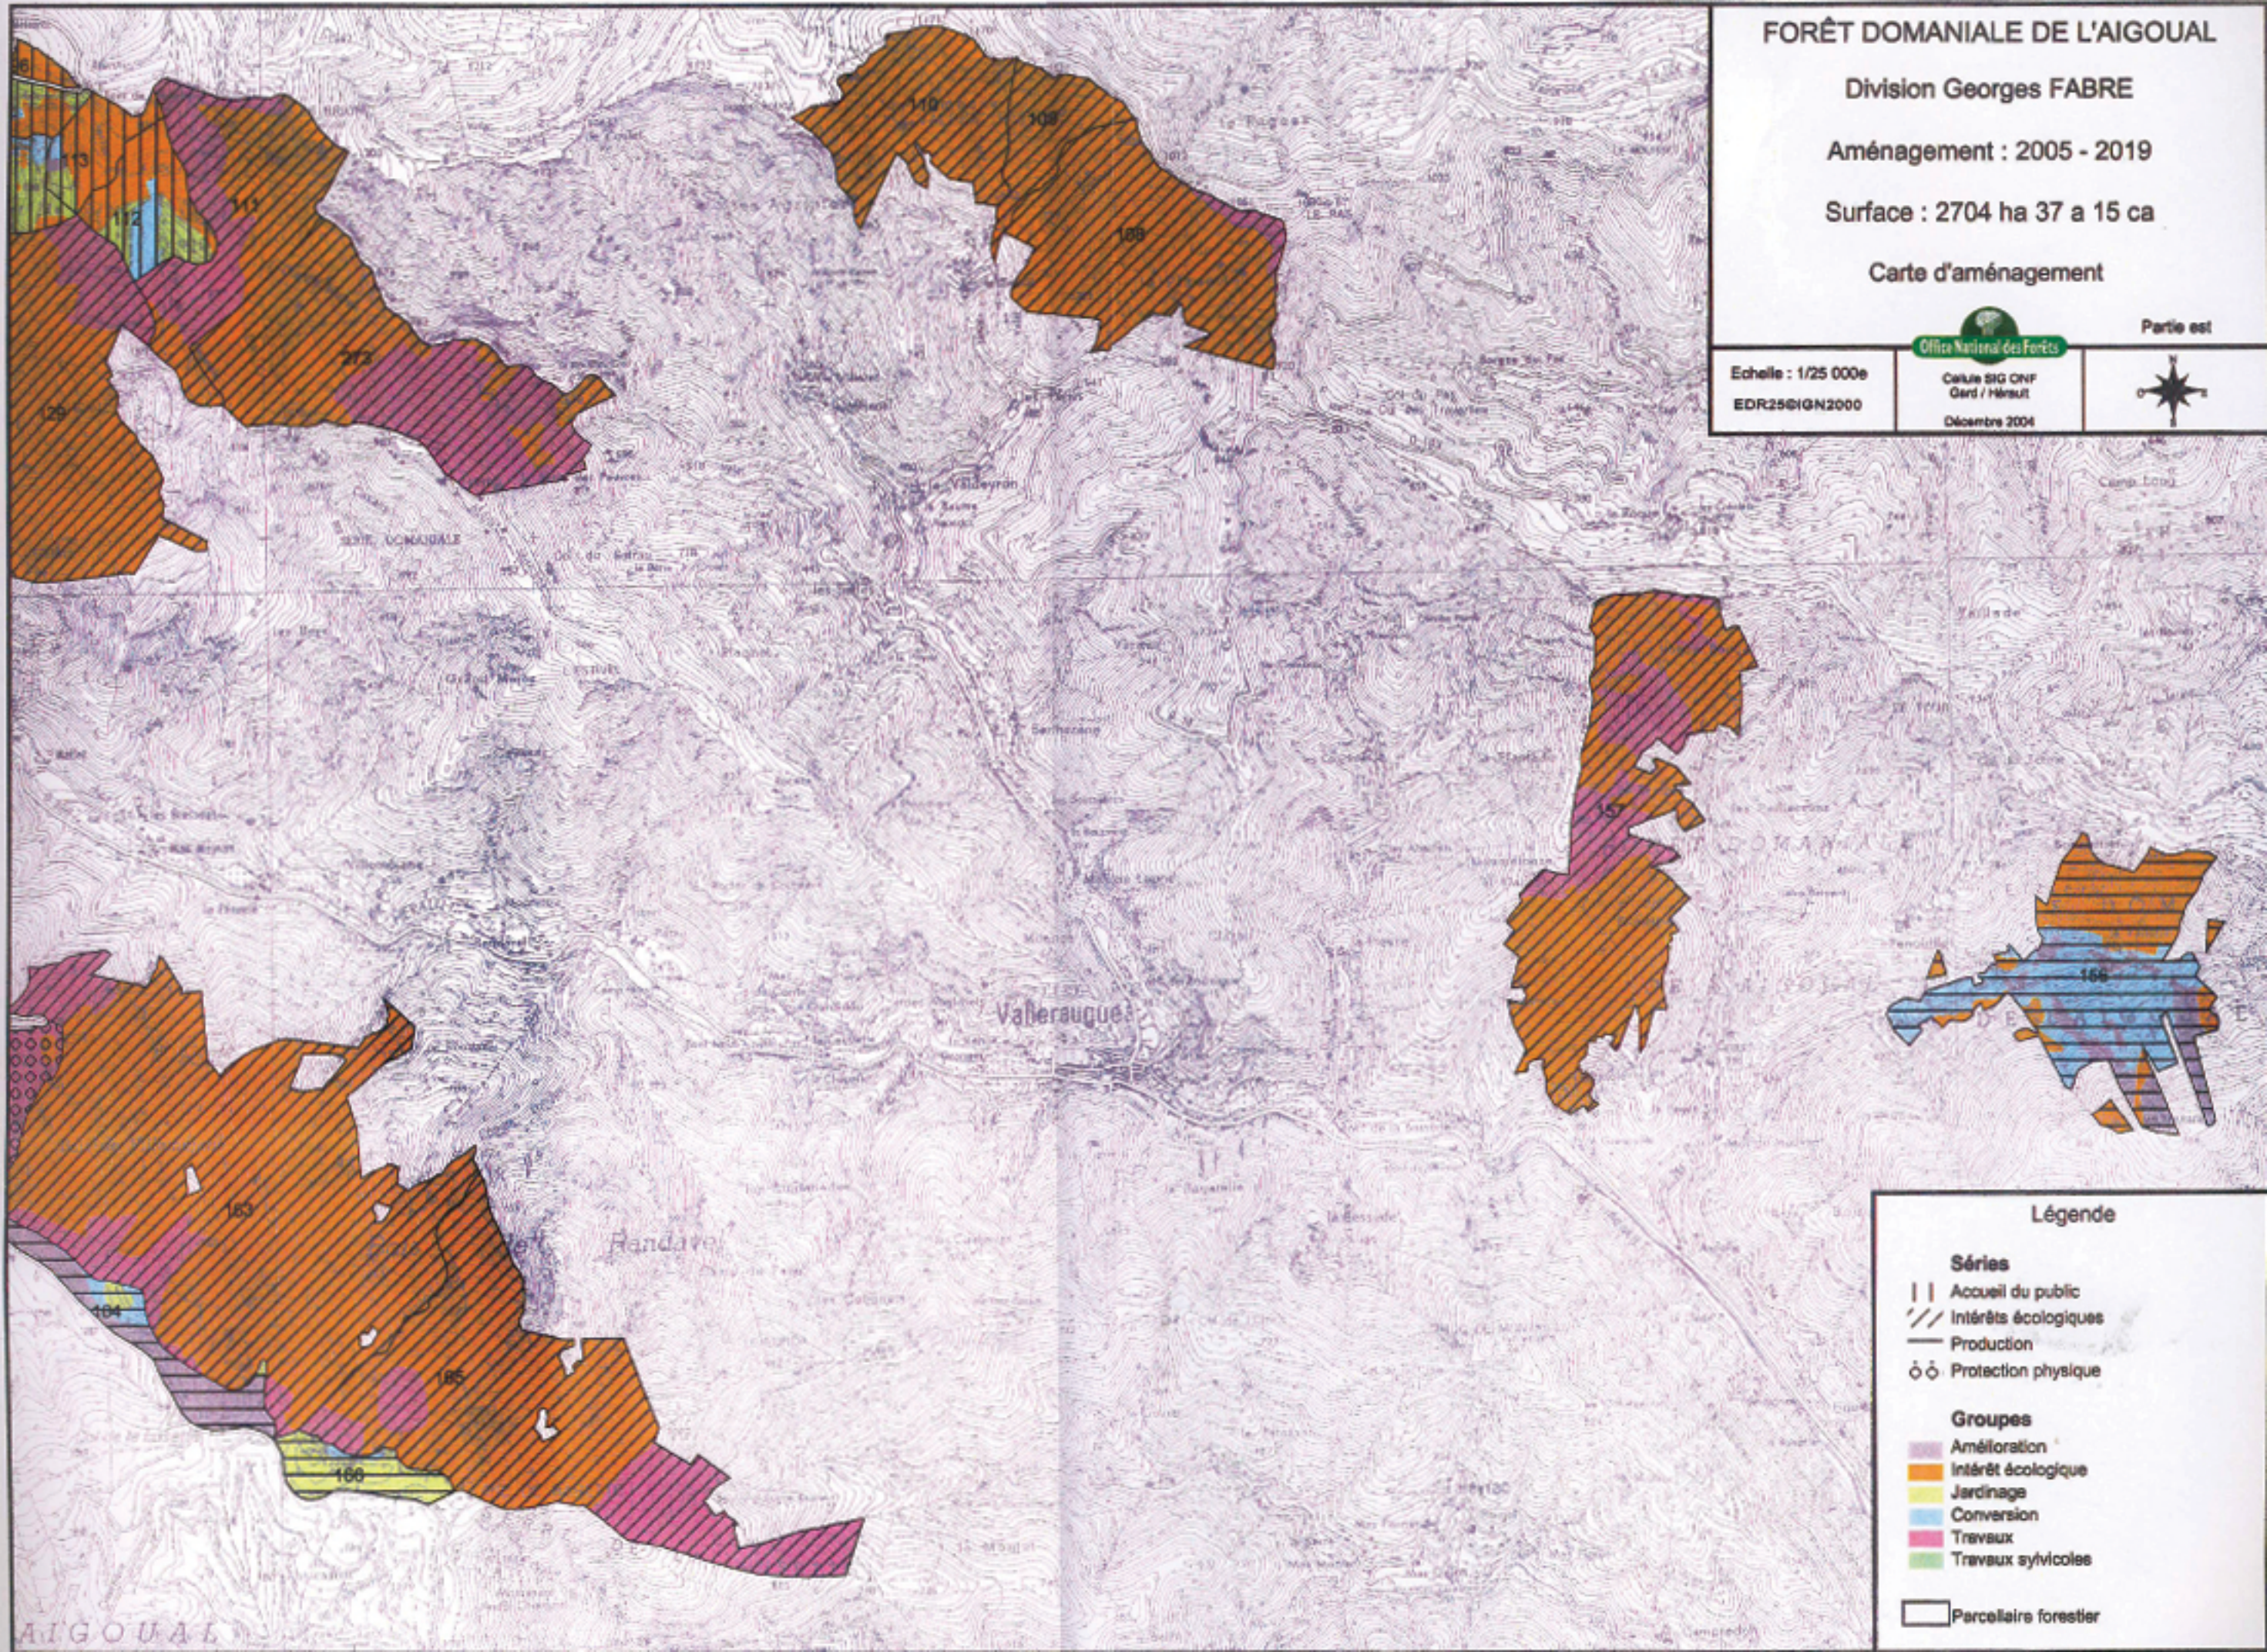

FORÊT DOMANIALE DE L'AIGOUAL

Division Georges FABRE

Aménagement : 2005 - 2019

Surface : 2704 ha 37 a 15 ca

Carte d'aménagement

Partie est

Echelle : 1/25 000e
EDR25@IGN2000

Catégorie SIG ONF
Gard / Hérault
Décembre 2004

Légende

Séries

- || Accueil du public
- /// Intérêts écologiques
- Production
- o o Protection physique

Groupes

- Amélioration
- Intérêt écologique
- Jardinage
- Conversion
- Travaux
- Travaux sylvicoles

▭ Parcelle forestière