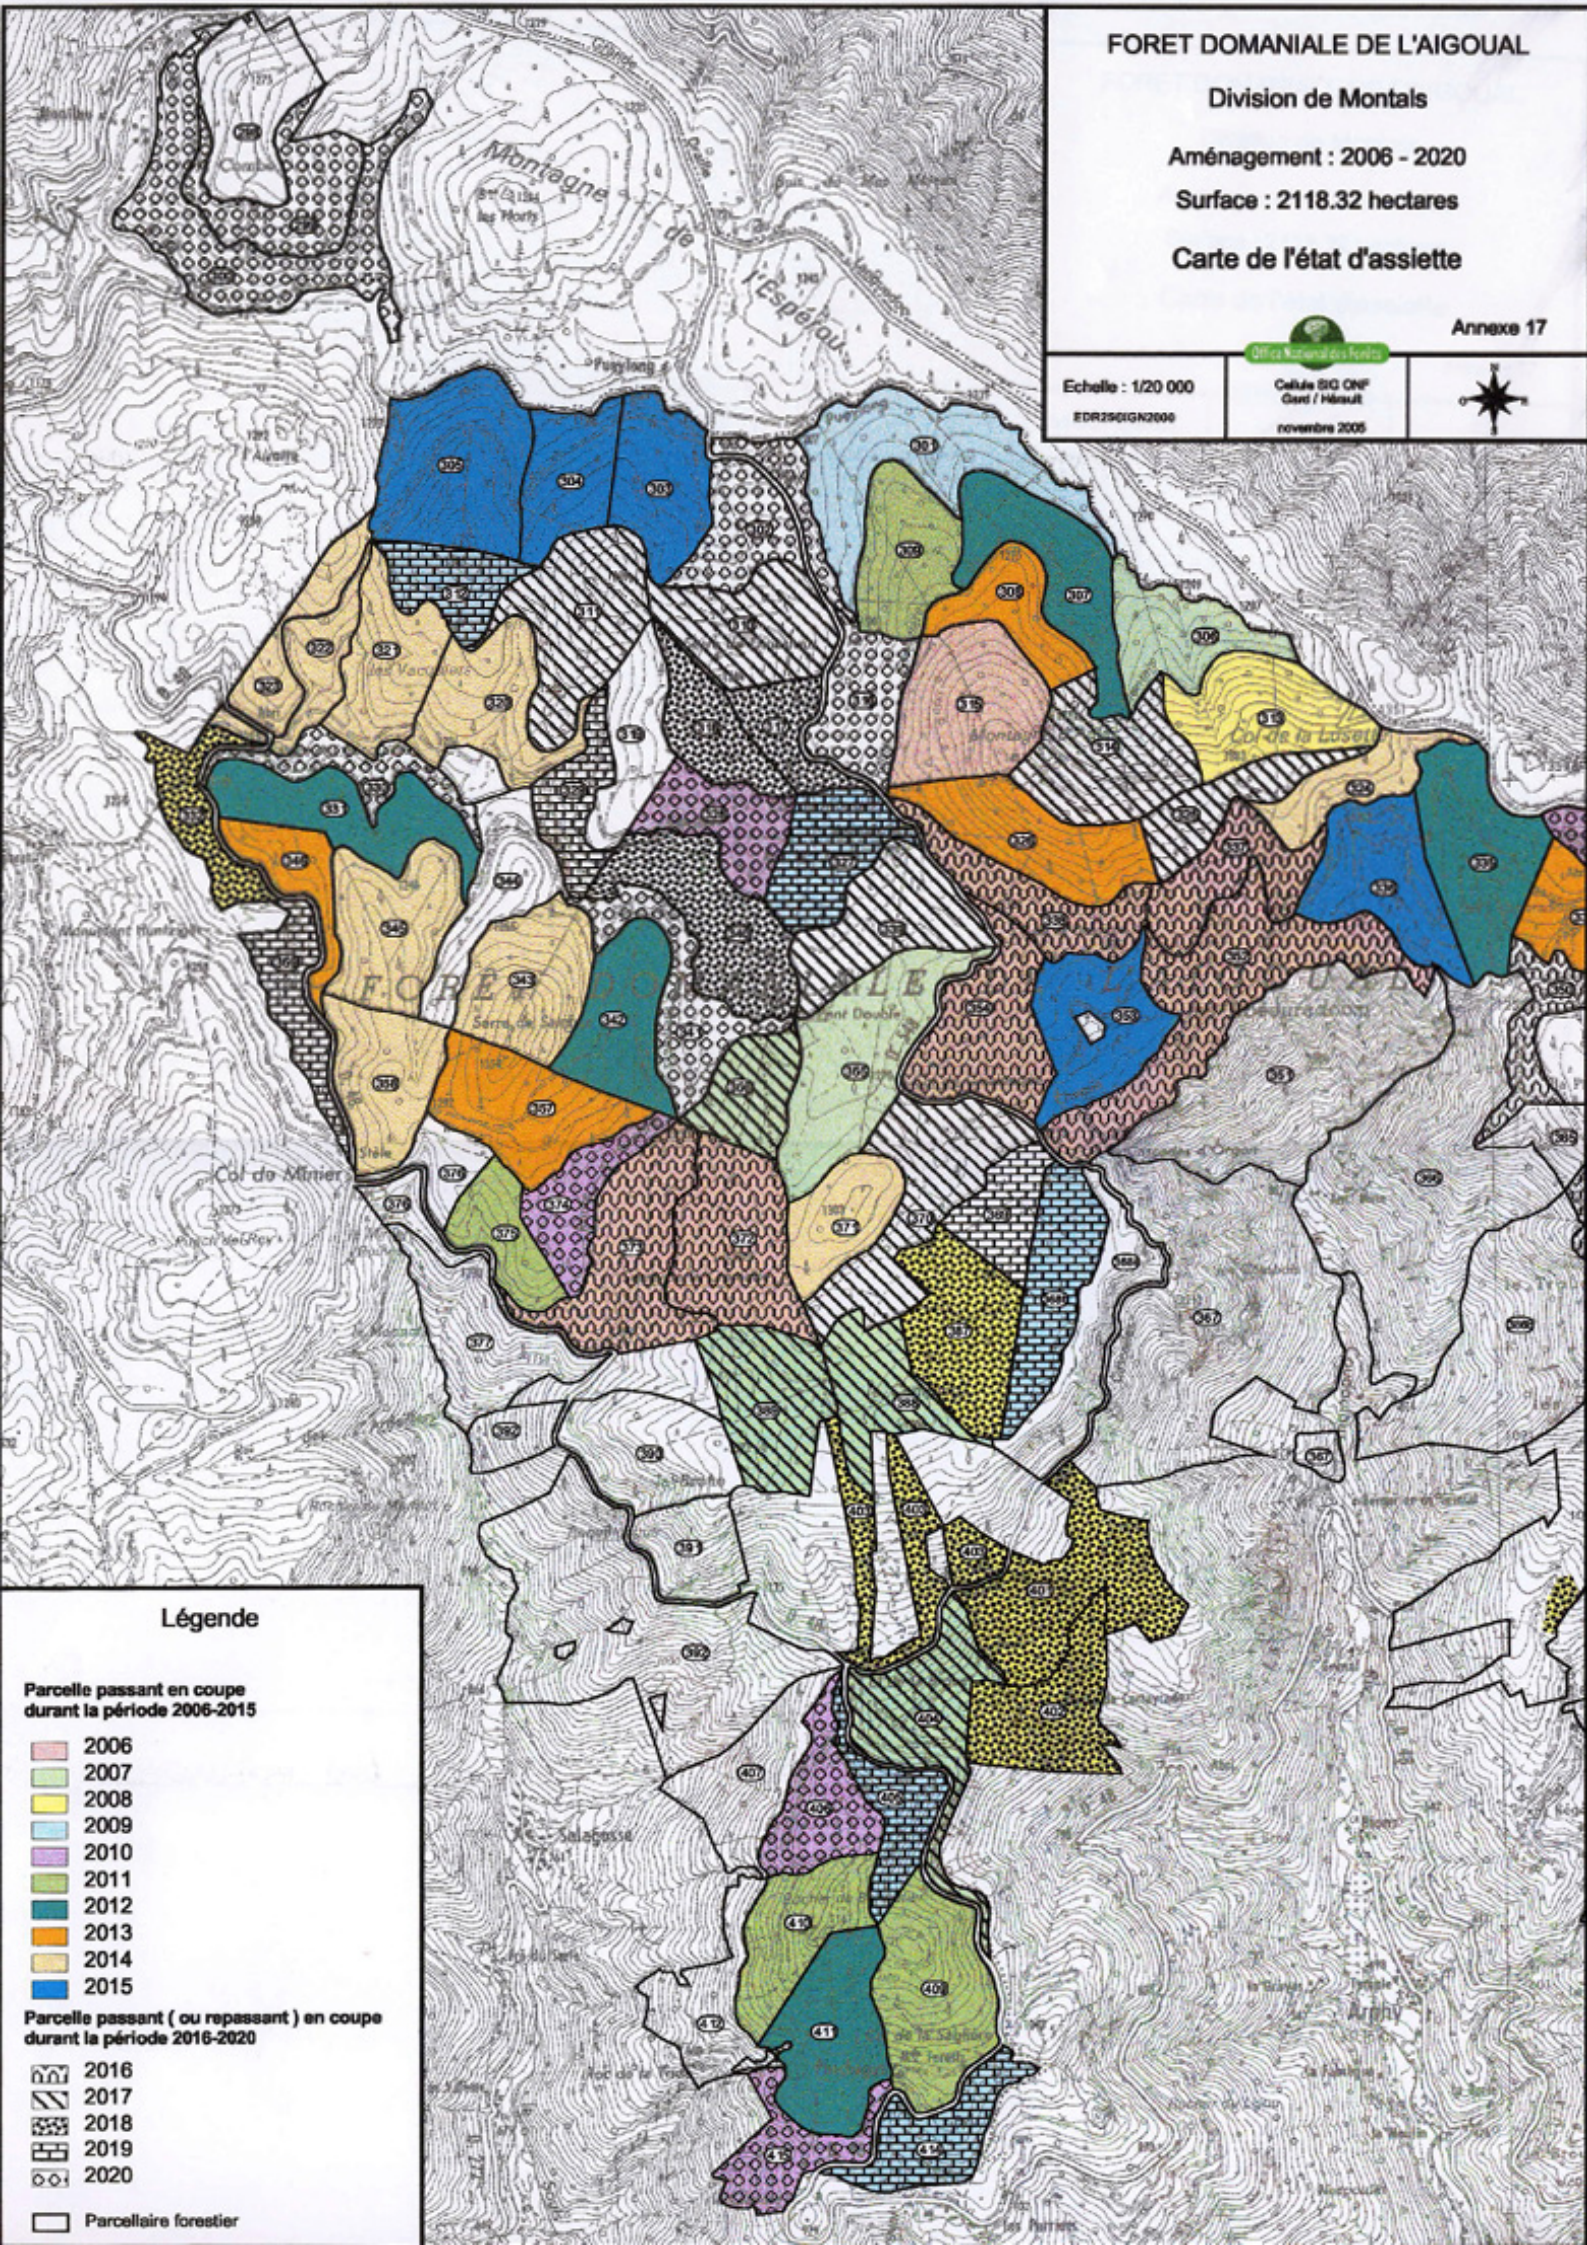

FORET DOMANIALE DE L'AIGOUAL

Division de Montals

Aménagement : 2006 - 2020

Surface : 2118.32 hectares

Carte de l'état d'assiette

Annexe 17

Echelle : 1/20 000
EDR250IGN2006

Centre IGN CNP
Carte / Héroult
novembre 2006

Légende

Parcelle passant en coupe
durant la période 2006-2015

- 2006
- 2007
- 2008
- 2009
- 2010
- 2011
- 2012
- 2013
- 2014
- 2015

Parcelle passant (ou repassant) en coupe
durant la période 2016-2020

- 2016
- 2017
- 2018
- 2019
- 2020

Parcelle forestière