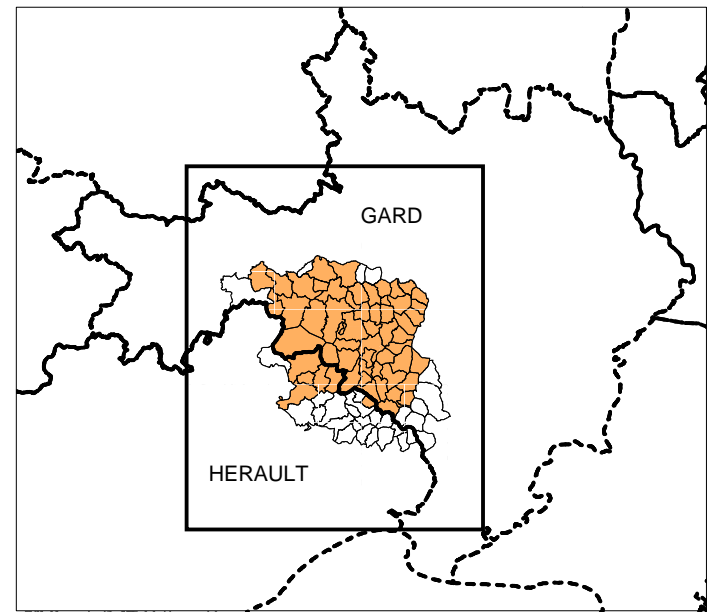

PREFECTURE DU GARD
 PREFECTURE DE L'HERAULT

**Zone de Répartition des Eaux
 Bassin versant du Vidourle**

SEMA

Date : 09/09/2013
 COPYRIGHT IGN

| | |
|--|--|
| | Communes concernées par le périmètre de la ZRE du Vidourle |
| | Limite du bassin versant du Vidourle |
| | Limites départementales |