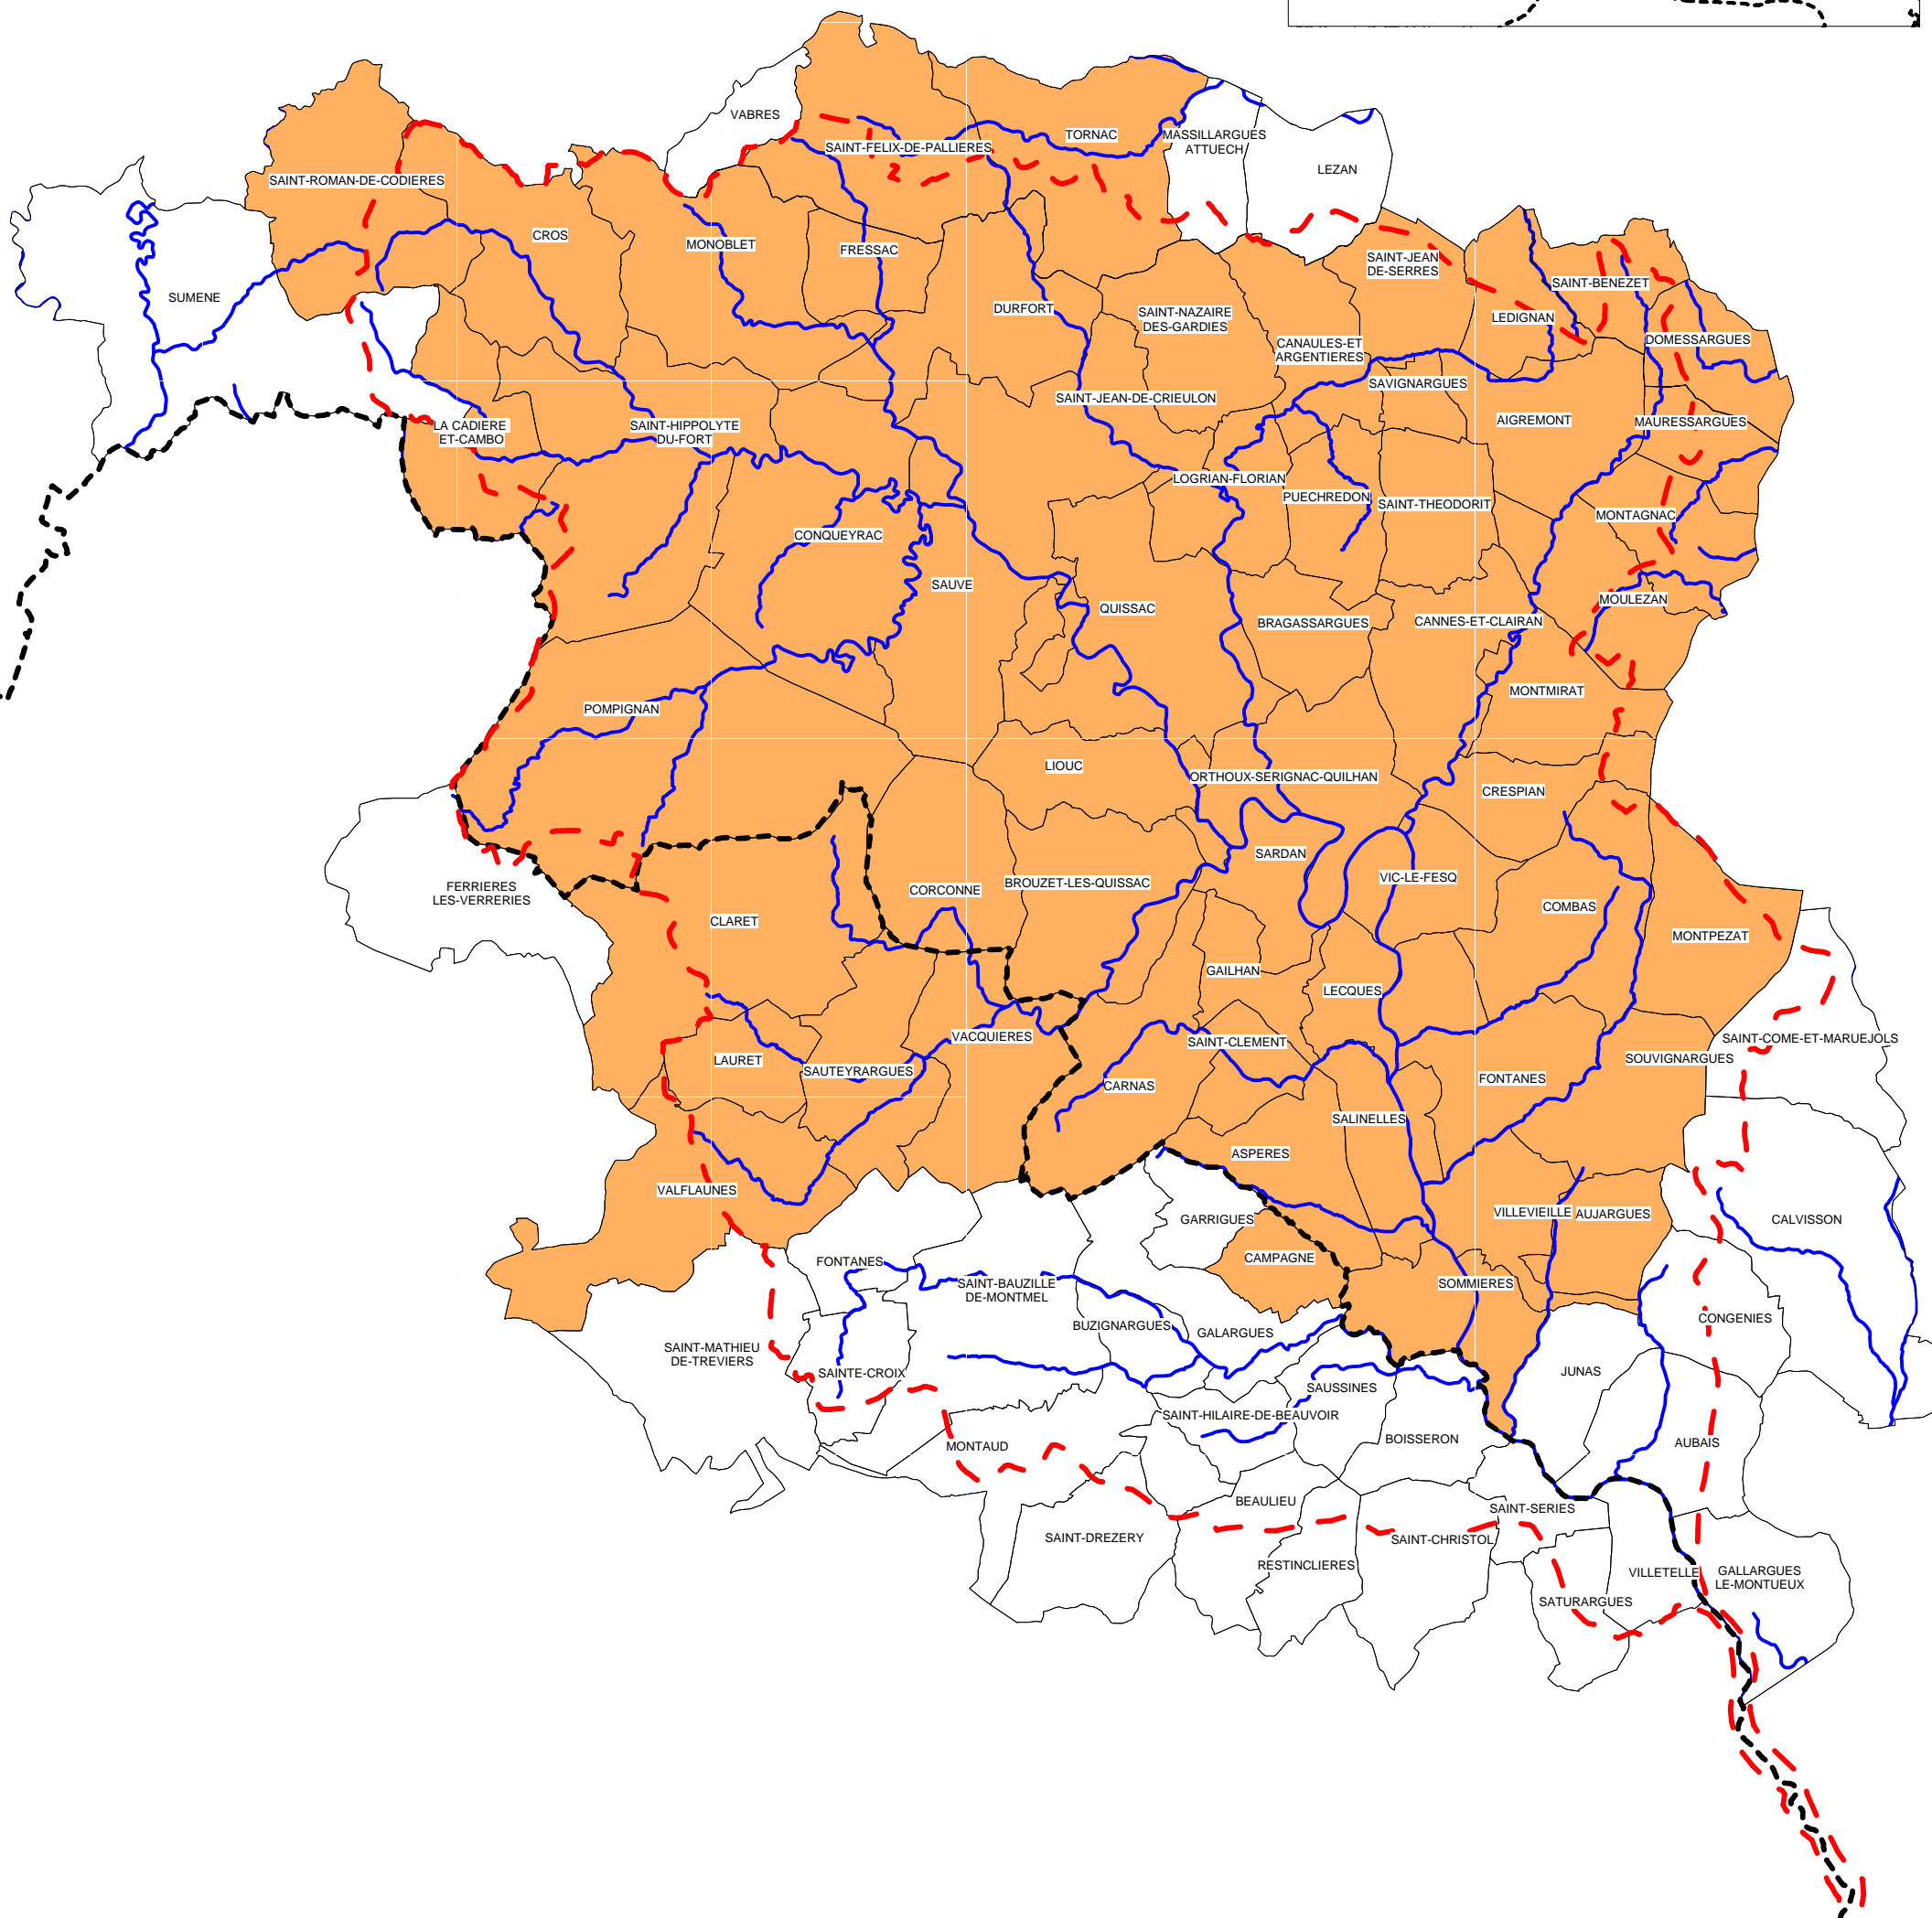

PREFECTURE DU GARD
 PREFECTURE DE L'HERAULT

**Zone de Répartition des Eaux
 Bassin versant du Vidourle**

SEMA

Date : 09/09/2013
 COPYRIGHT IGN

| | |
|--|--|
| | Communes concernées par le périmètre de la ZRE du Vidourle |
| | Limite du bassin versant du Vidourle |
| | Limites départementales |