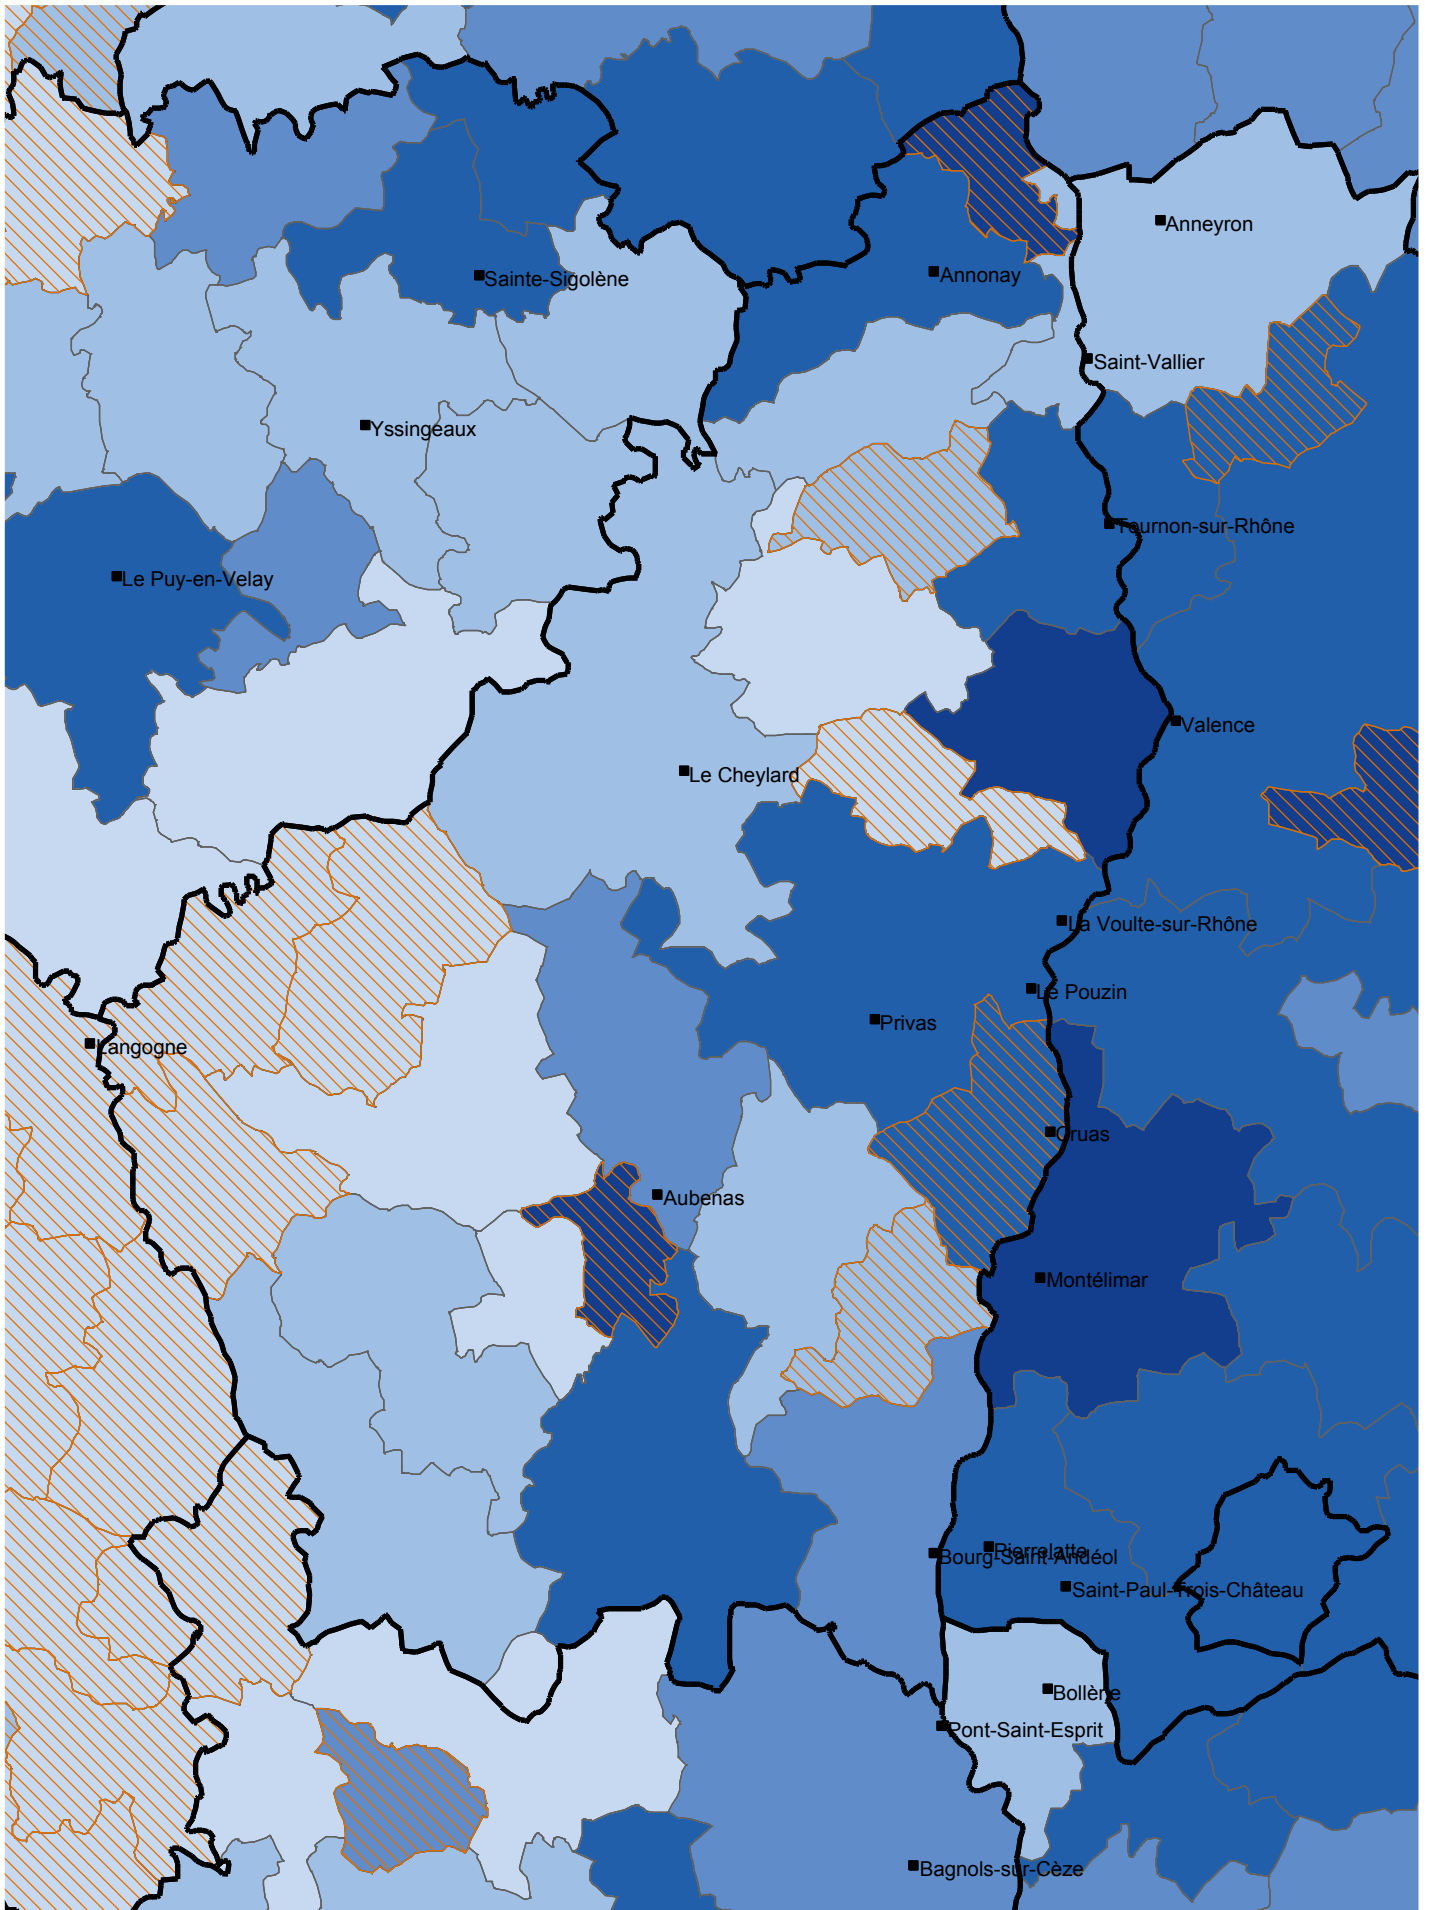

ARDECHE

EPCI ET REVENU MOYEN

- | | | |
|---|---|--|
| Plus de 13 857 € par hab. | De 11 068 à 11 806 € par hab. | EPCI |
| De 12 600 à 13 857 € par hab. | Moins de 11 068 € par hab. | EPCI à FP devant fusionner |
| De 11 806 à 12 600 € par hab. | Département | |