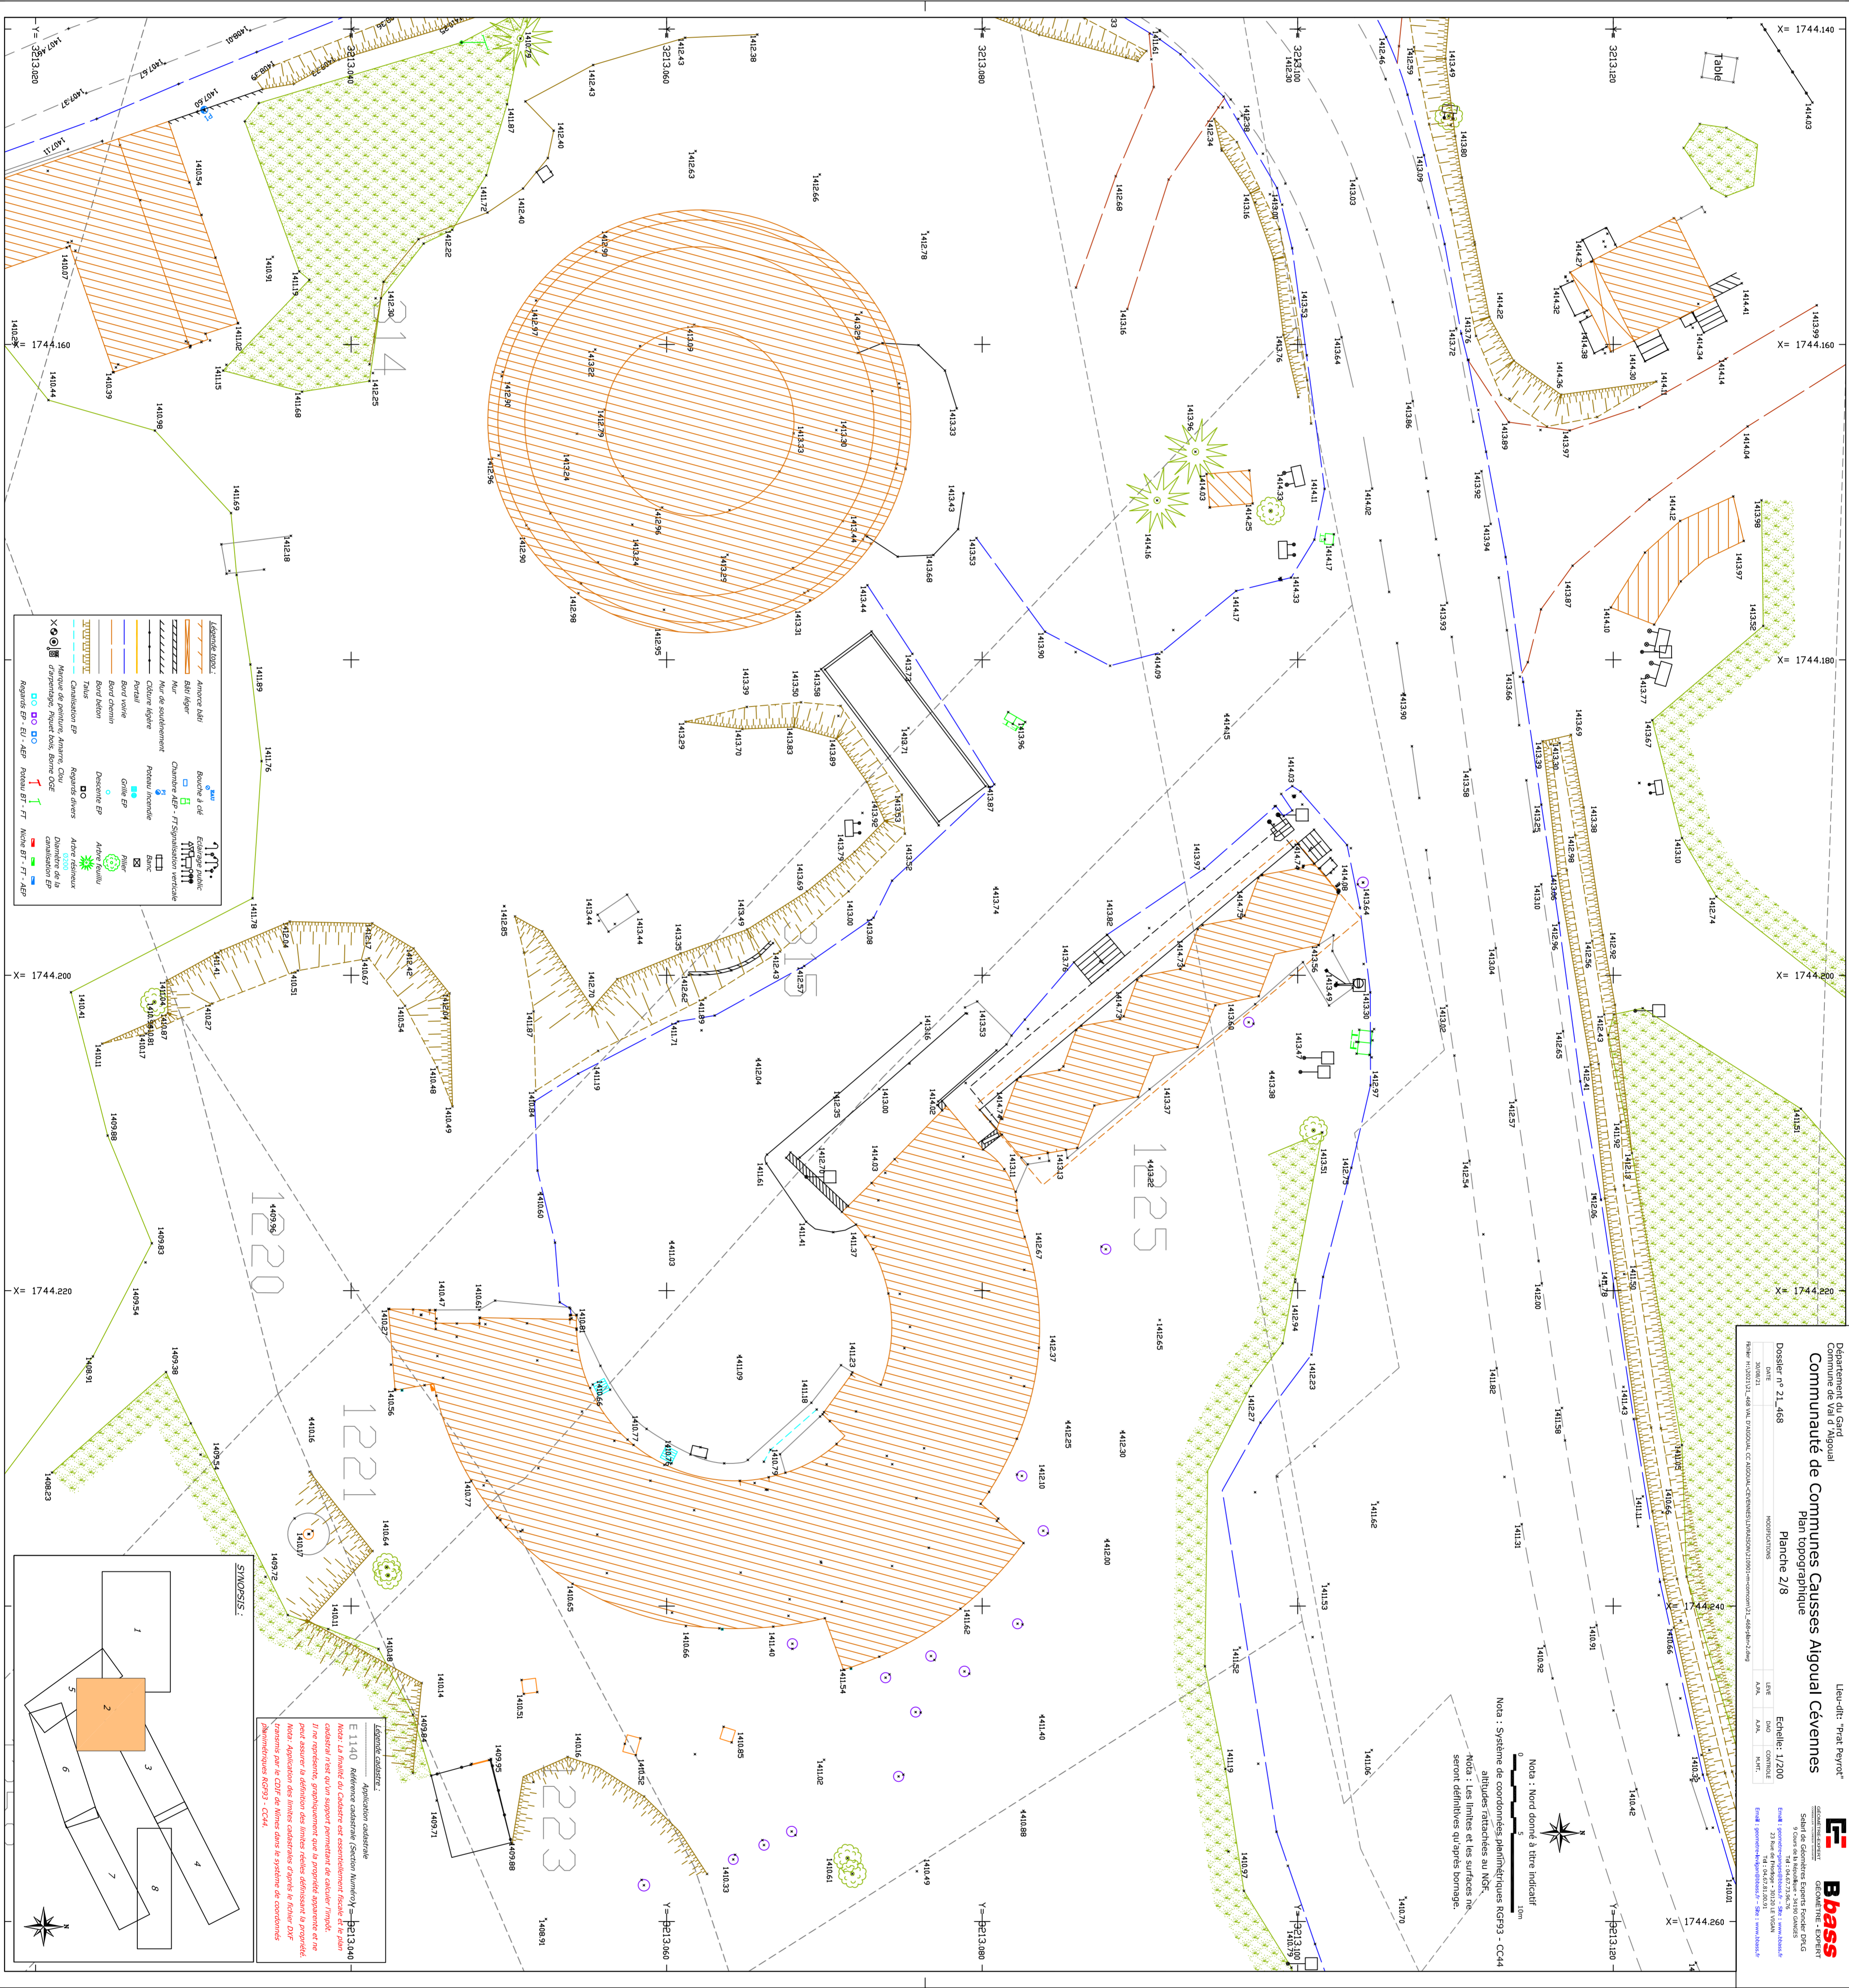

Nota : Nord donné à titre indicatif
Nota : Système de coordonnées géographiques RGF93 - CGA
Nota : Les limites et les surfaces des
sectors définissent qu'ils ne sont pas